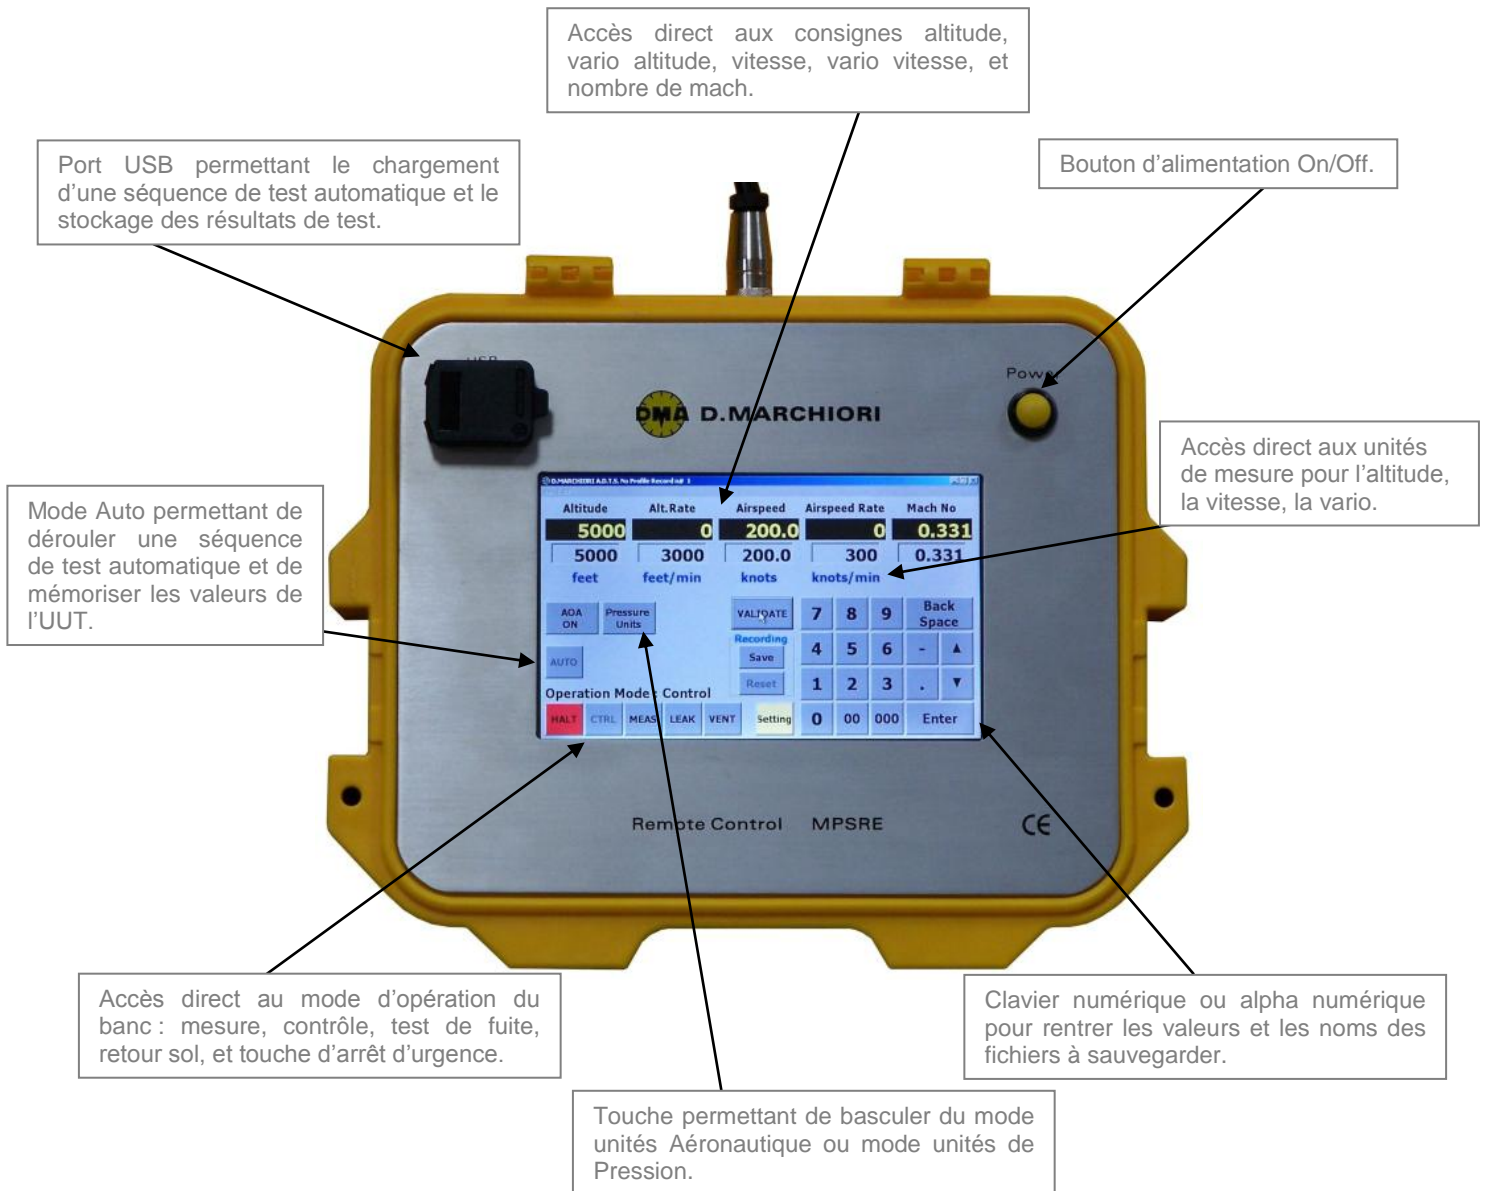

CARACTERISTIQUES MPSRE

Spécifications

Unités de mesure Aéronautique :

Feet, metres, hm, knots, km/h, m/h.

Unités de mesure Pression :

Pa, hPa, kPa, mmHg, psi.

Programmes :

Possibilité de charger les programmes via clé USB ou les créer directement via le clavier de la télécommande.

Température d'utilisation :

0°C à +50°C

Marquage CE

CALIBRATION ONLINE

L'Orée des Mas, Avenue du Golf, 34670 Baillargues

Tel : 04 67 50 62 57 - Fax : 04 67 50 65 97 - email : info@calibration-online.com

www.calibration-online.com

Calibration Online est distributeur exclusif pour la France de :

D.Ellis, DMA, Mensor, Nav-Aids, Preston, Scandura, Wika Calibration line, Nichesensor* et Ralston* (*non exclusif)